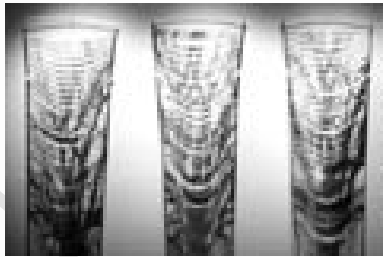

Giorgio Tentolini